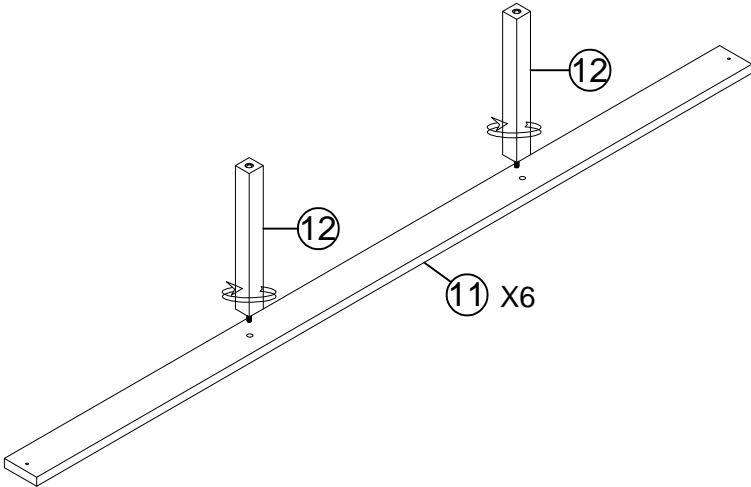

STEP: 7

ÉTAPE