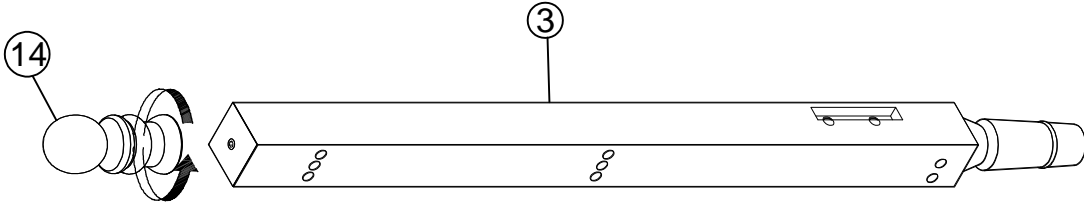

STEP: 1

ÉTAPE