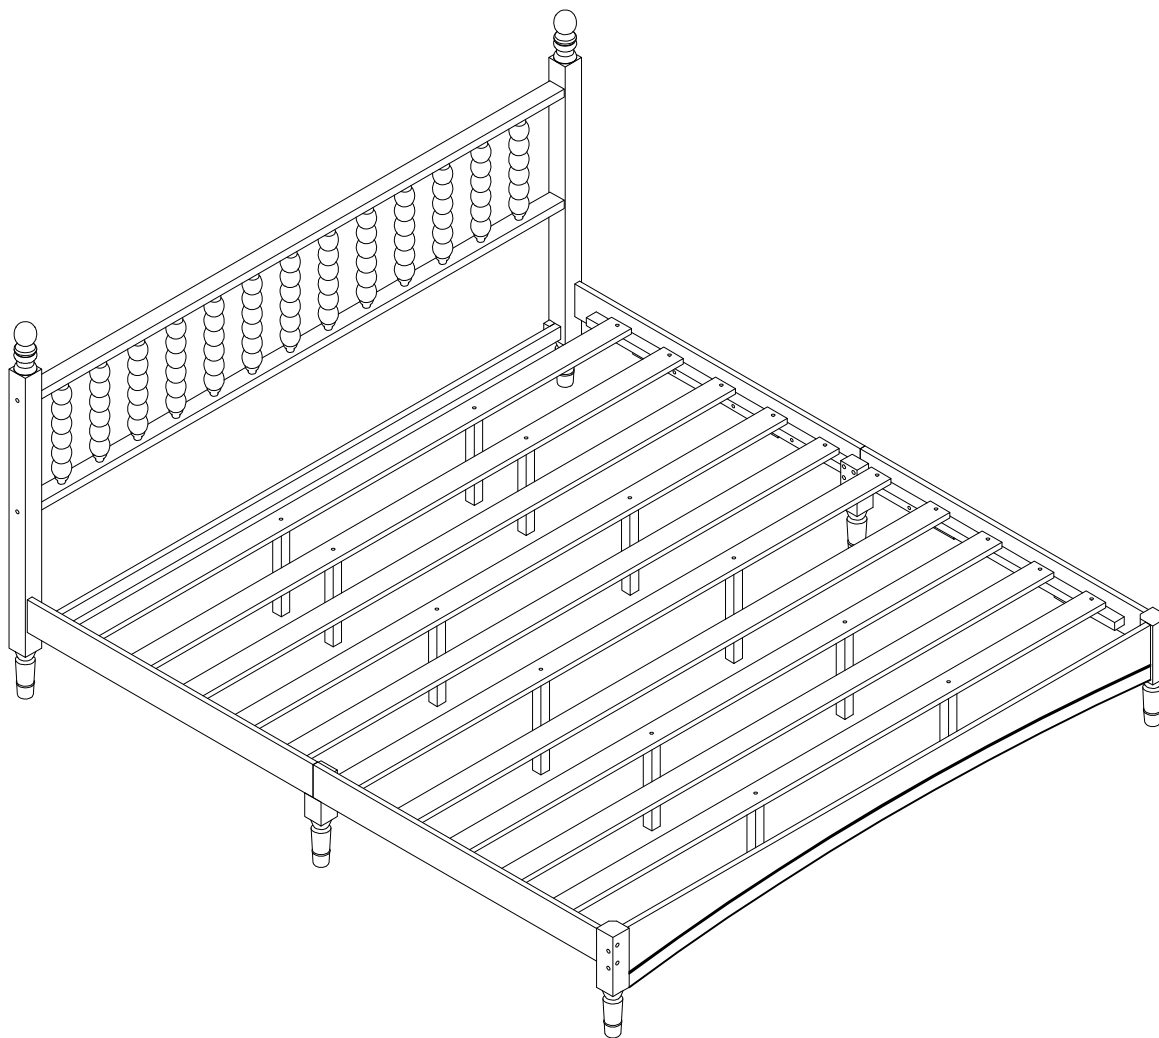

ASSEMBLY INSTRUCTIONS

INSTRUCTIONS DE MONTAGE

KING BED

TRÈS GRAND LIT

SKU CODE:N854P397221

CODE UGS:N854P397221

Detail View
Vue Détaillée

Part List

Liste des pièces

① x 1 PC

Frame Headboard

Tête de lit à cadre

② x 1 PC

Left Headboard Leg

Pied de tête de lit gauche

③ x 1 PC

Right Headboard Leg

Pied de tête de lit droit

④ x 2 PCS

SideRail

Rail latéral

⑤ x 2 PCS

SideRail

Rail latéral

⑥ x 1 PC

Support Headboard

Tête de lit avec support

⑦ x 1 PC

Panel Footboard

Pied de lit à panneau

⑧ x 1 PC

Right Footboard Leg