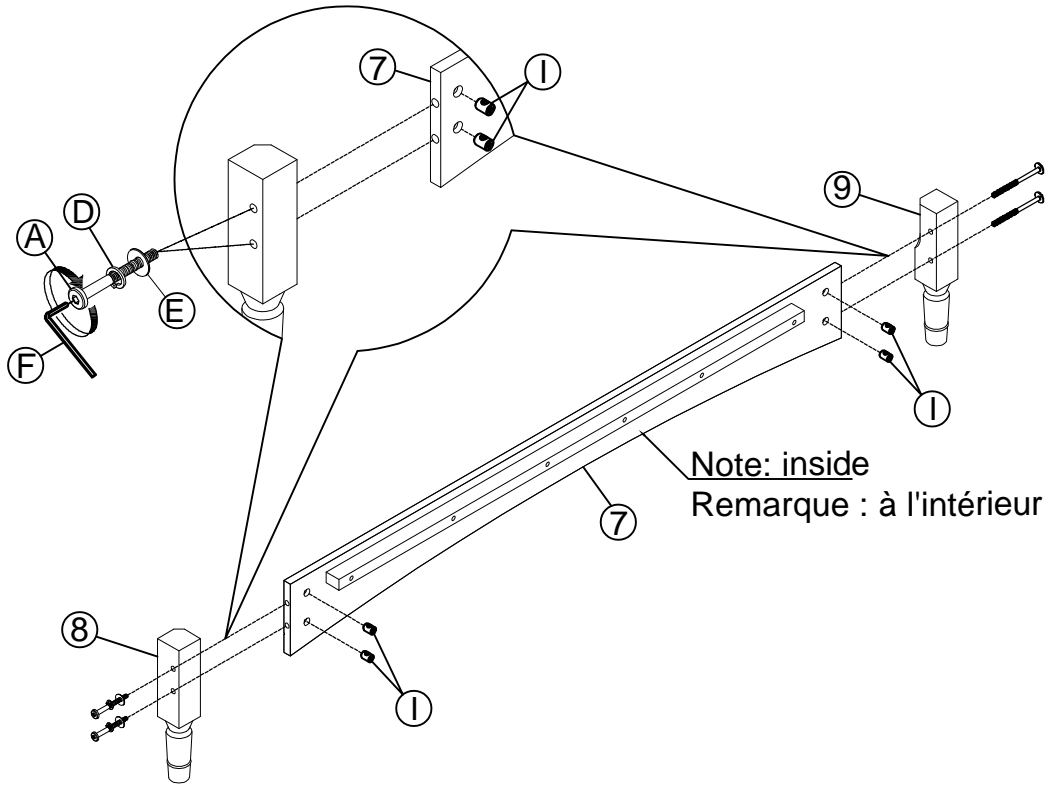

STEP: 4
ÉTAPE

A 	D 	E 	F 	I
4PCS	4PCS	4PCS	1PC	4PCS