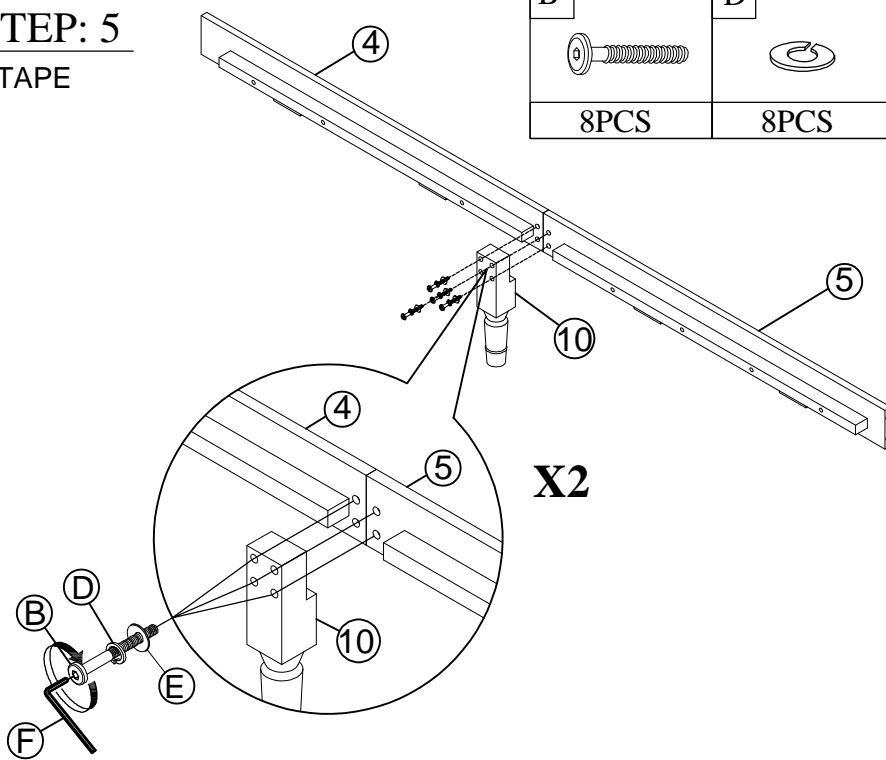

STEP: 5
ÉTAPE

B 	D 	E 	F
8PCS	8PCS	8PCS	1PC