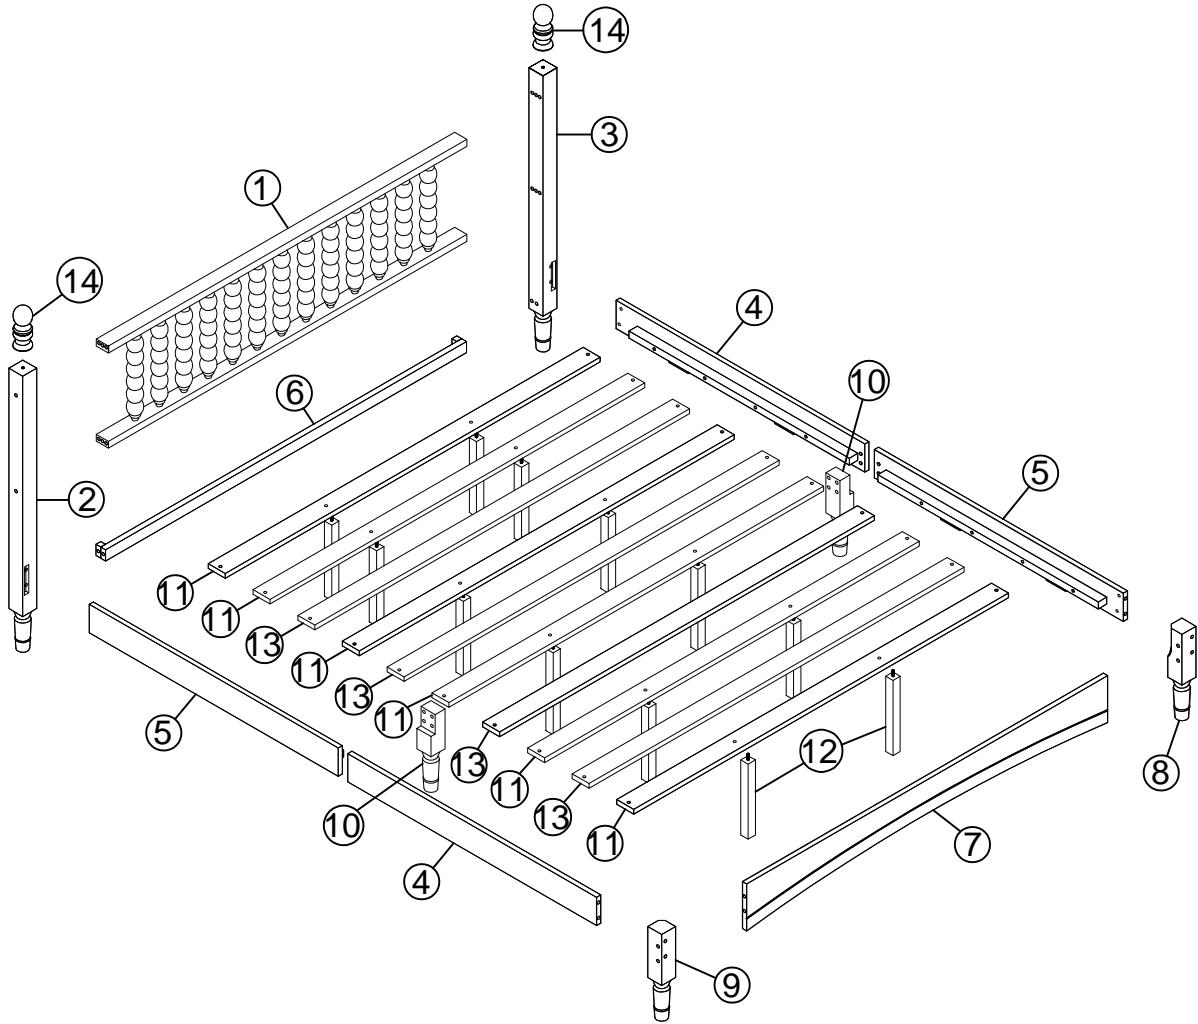

ASSEMBLY INSTRUCTIONS

INSTRUCTIONS DE MONTAGE

KING BED

TRÈS GRAND LIT

SKU CODE:N854P397221

CODE UGS:N854P397221

Detail View
Vue Détaillée

Part List

Liste des pièces

① x 1 PC

Frame Headboard

Tête de lit à cadre

② x 1 PC

Left Headboard Leg

Pied de tête de lit gauche

③ x 1 PC

Right Headboard Leg

Pied de tête de lit droit

④ x 2 PCS

SideRail

Rail latéral

⑤ x 2 PCS

SideRail

Rail latéral