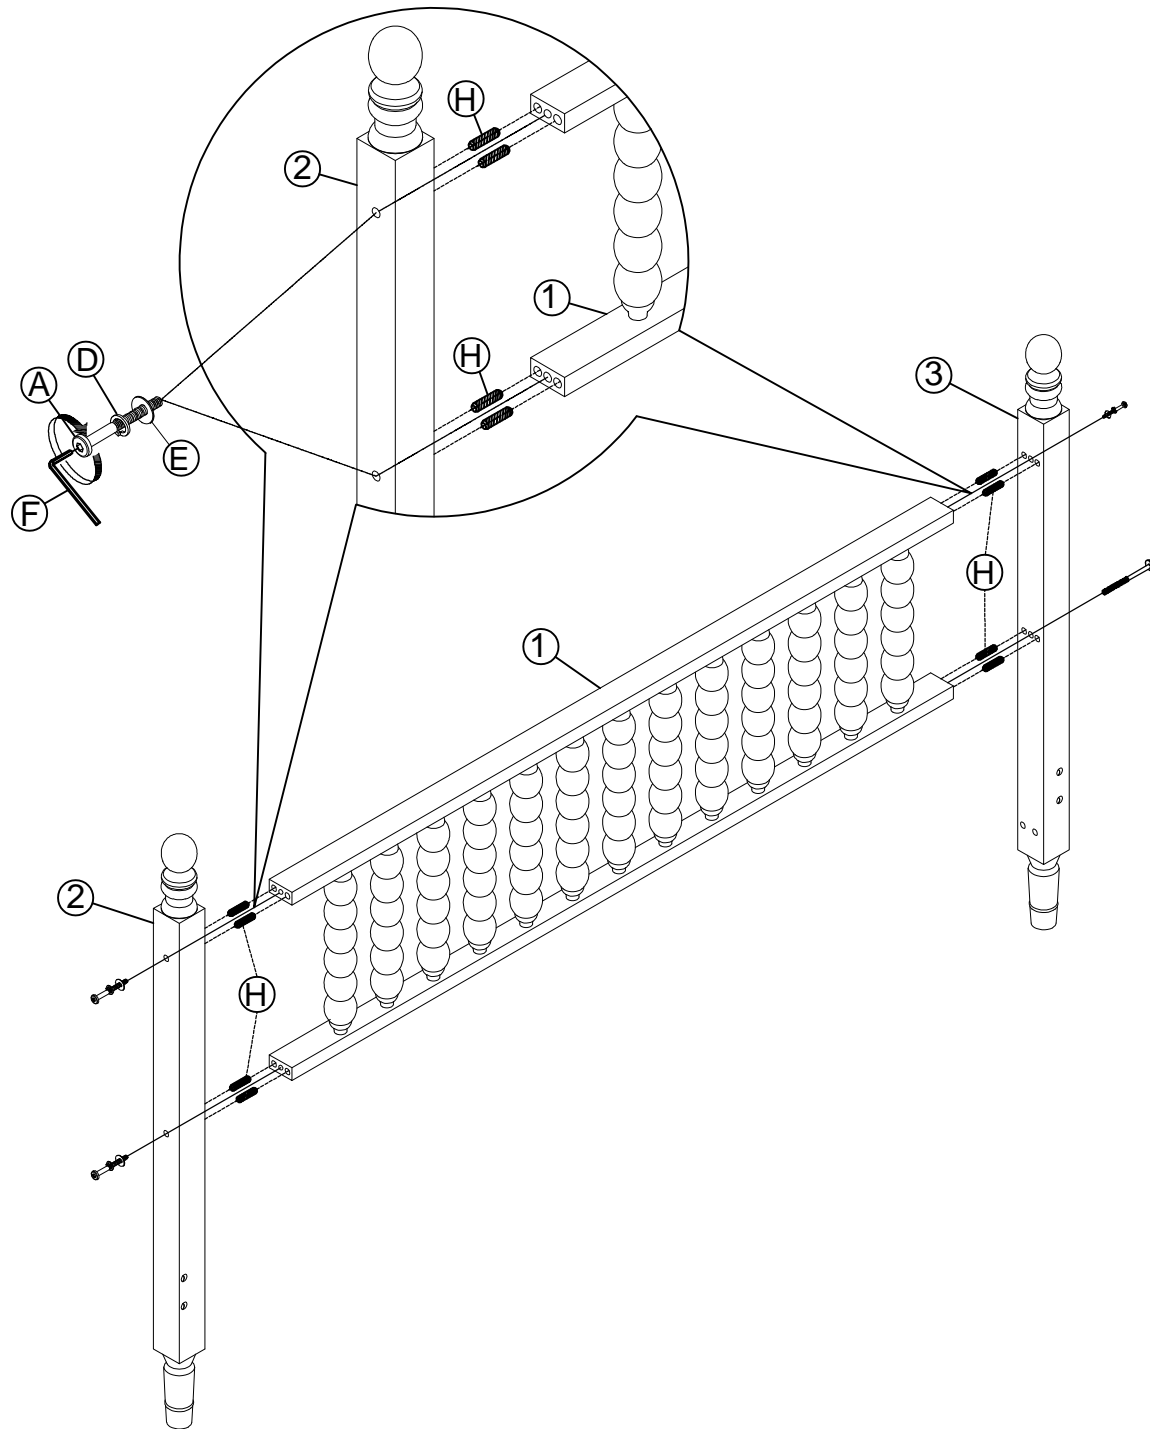

⑭ x 2 PCS

Round Top Headboard Leg

Pied de tête de lit rond

Hardware List

Liste des matériel

<p>Ⓐ x 16PCS</p>  <p>Ø1/4"x90mm</p> <p>Bolts BouLon</p>	<p>Ⓑ x 8PCS</p>  <p>Ø1/4"x50mm</p> <p>Bolts BouLon</p>	<p>Ⓒ x 2PCS</p>  <p>Ø1/4"x35mm</p> <p>Bolts BouLon</p>
<p>Ⓓ x 26PCS</p>  <p>Ø1/4"x13mm</p> <p>Spring Washer Rondelle elastique</p>	<p>Ⓔ x 26PCS</p>  <p>Ø1/4"x16mm</p> <p>Flat Washer Rondelle plates</p>	<p>Ⓕ x 1PC</p>  <p>60*22*4mm</p> <p>Allen key Clé Allen</p>
<p>Ⓖ x 2PCS</p>  <p>Ø8x30mm</p> <p>Wood dowel Cheville en bois</p>	<p>Ⓗ x 8PCS</p>  <p>Ø10x40mm</p> <p>Wood dowel Cheville en bois</p>	<p>Ⓘ x 12PCS</p>  <p>1/4"*15 (9.5mm)</p> <p>Horizontal-Hole bolts Boulons à tête hexagonale</p>
<p>Ⓙ x 20PCS</p>  <p>Ø4x25mm</p> <p>Wood screws Vis</p>		

ASSEMBLY TOOLS REQUIRED (NOT INCLUDED)

OUTILS D'ASSEMBLAGE REQUIS (NON INCLUS)

STEP: 1

ÉTAPE

STEP: 2
ÉTAPE

A	D	E	F	H
				
4PCS	4PCS	4PCS	1PC	8PCS

STEP: 3
ÉTAPE

C	D	E	F	G
				
2PCS	2PCS	2PCS	1PC	2PCS