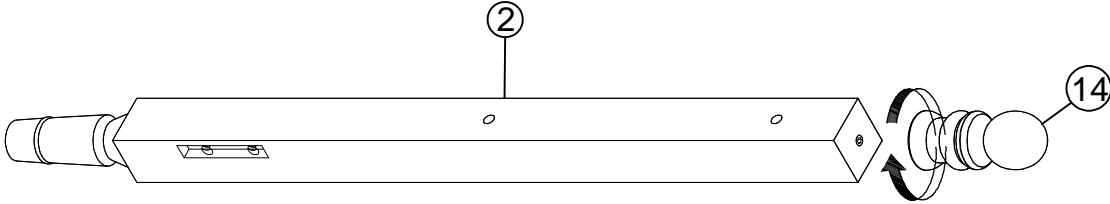

STEP: 1

ÉTAPE